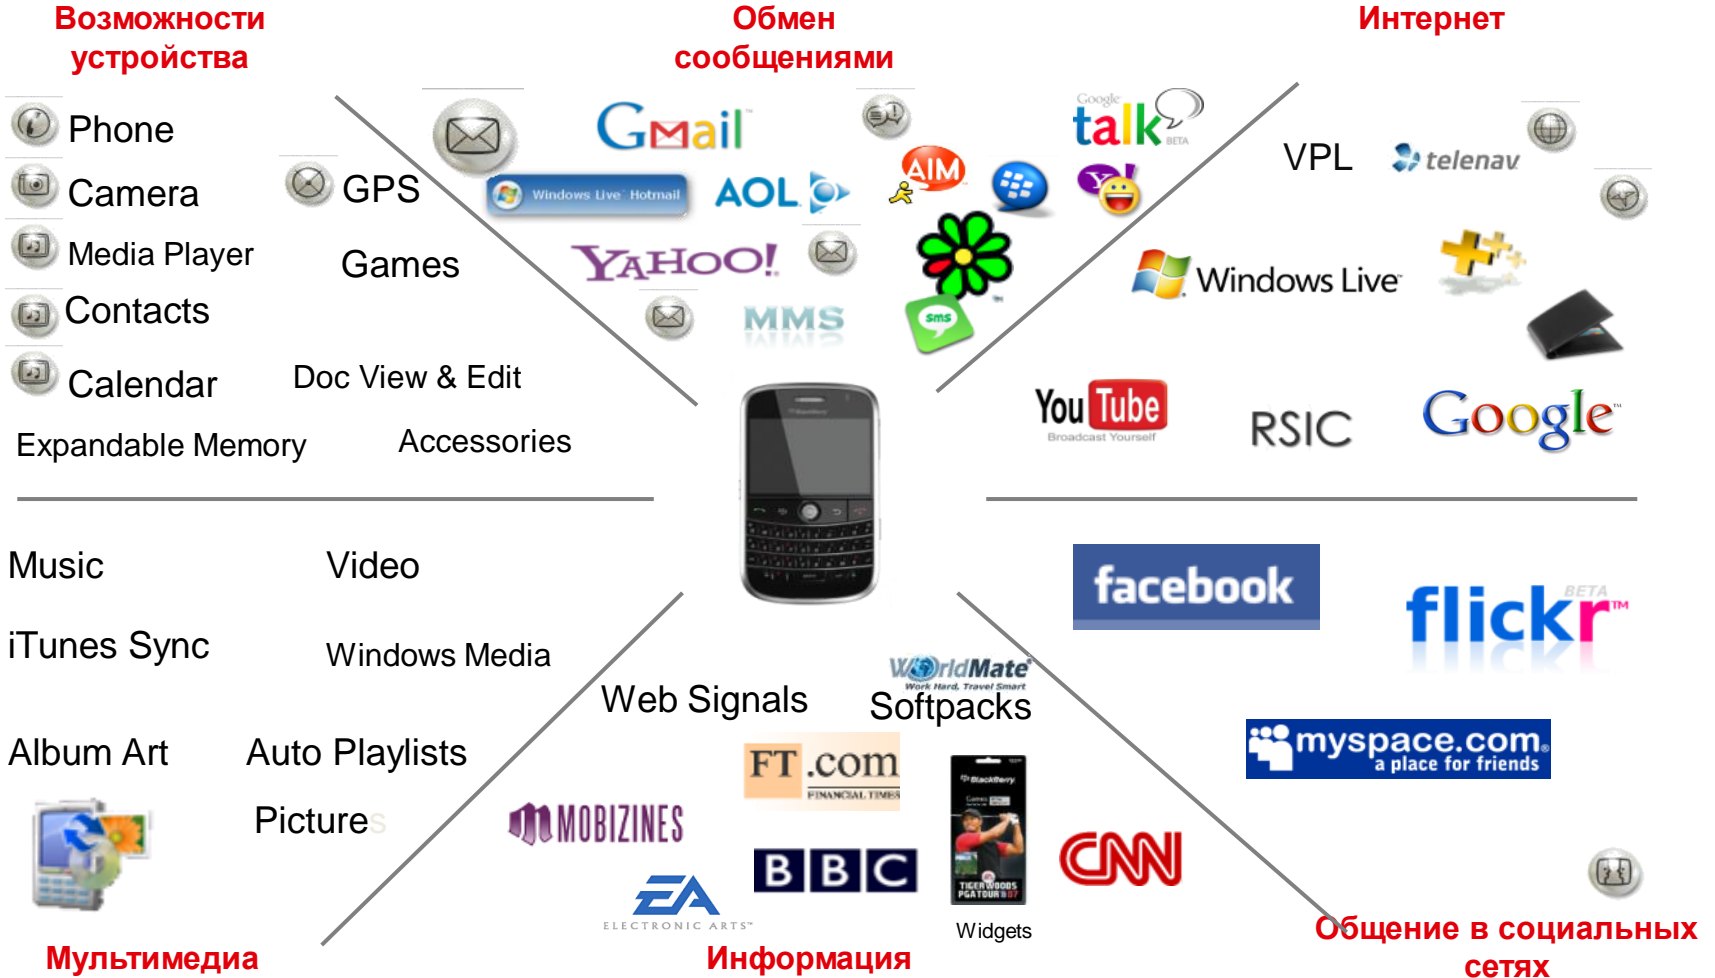

на шаг впереди

ВОЗМОЖНОСТИ BLACKBERRY® INTERNET SERVICE